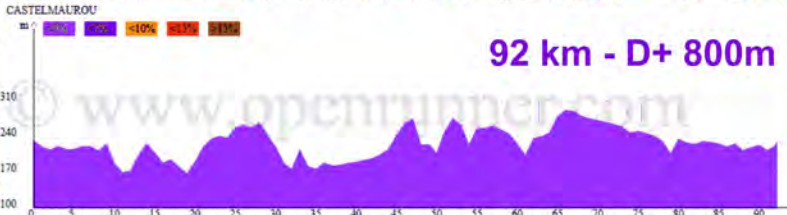

Castelmaurou

Circuits de LE FALGA & AURIAC - VA

Distances: 92 et 82 km - Dénivelé +: 800 et 700 m

92 km - D+ 800m

82 km - D+ 700m

Auriac sur Vendinelle

82 km

92 km