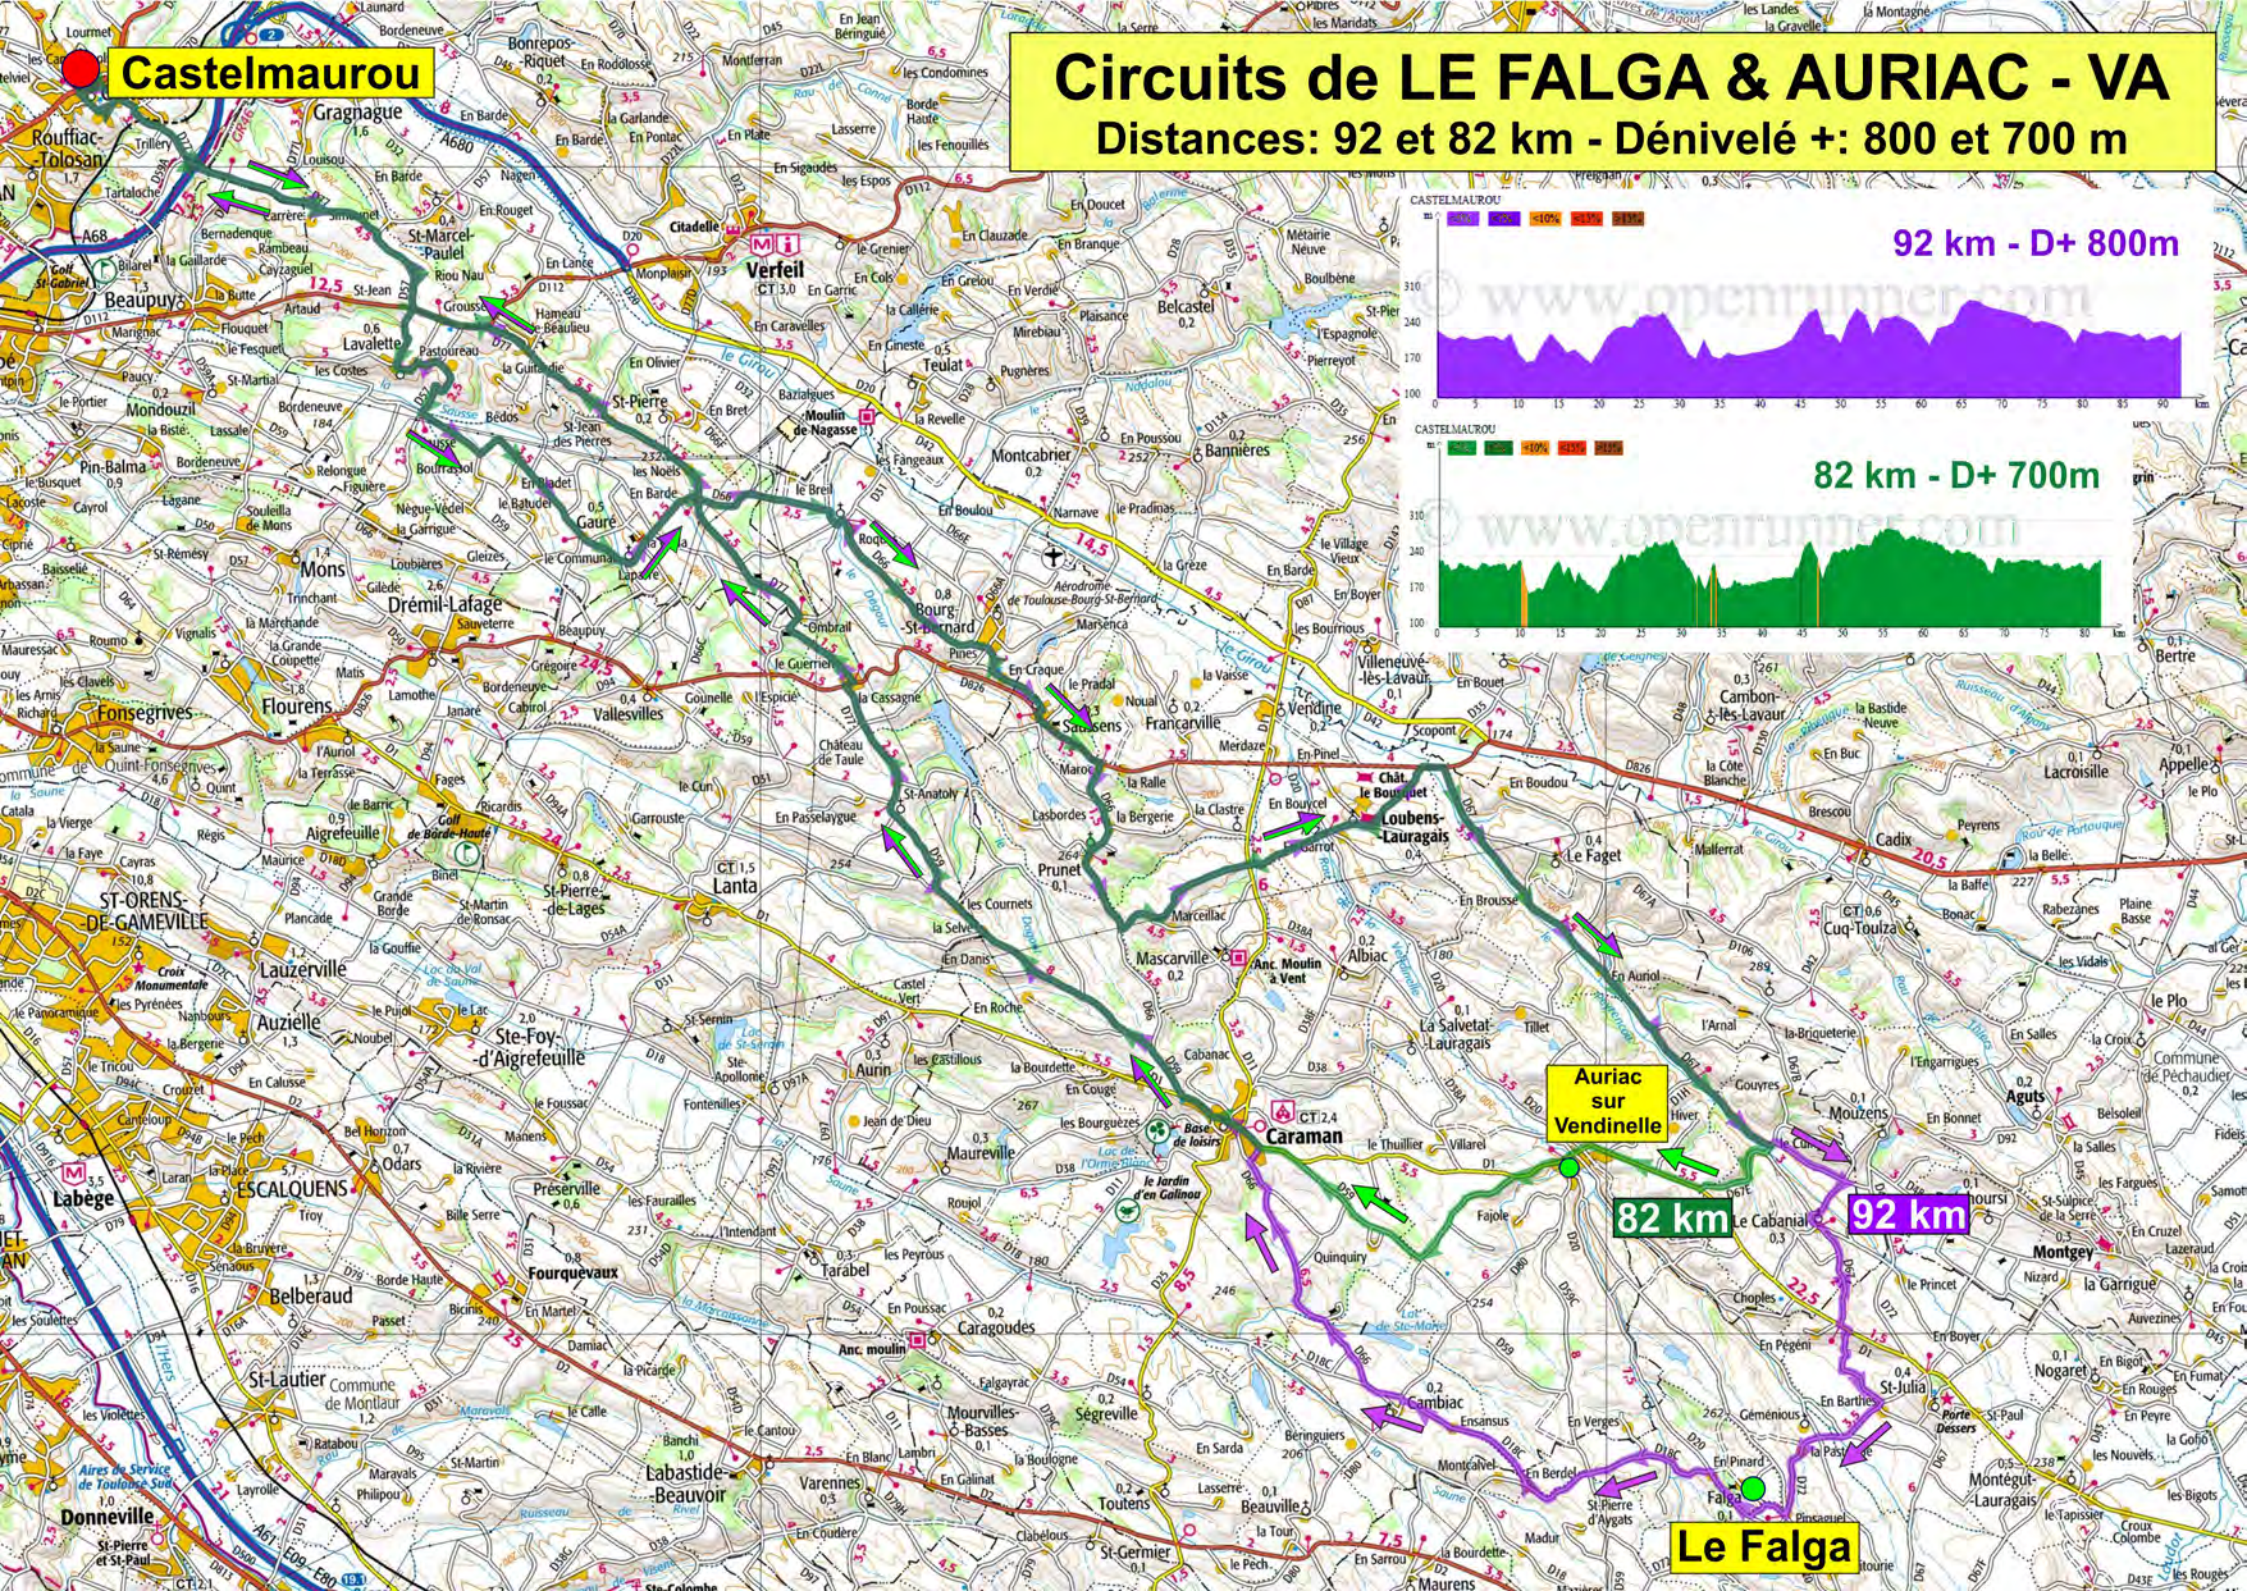

Castelmaurou

Circuits de LE FALGA & AURIAC - VA

Distances: 92 et 82 km - Dénivelé +: 800 et 700 m

92 km - D+ 800m

82 km - D+ 700m

Auriac sur Vendinelle

82 km

92 km

Le Falga